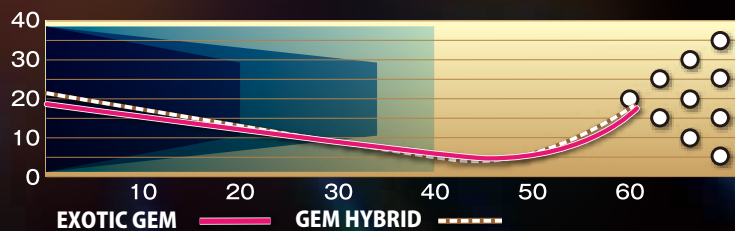

# EXOTIC GEM™

エキゾチック・ジェム

突出した開発力

ロトの傑作

- カバーストック/MicroTrax™ Pearl Reactive
- コア/Defiant™ LRG Core
- 表面仕上げ/Reacta Gloss™
- カラー/シトリン+アパタイト+アメジスト
- 重量/12~16 ■硬度/73-75
- フレア/High

LBS	RG	ΔRG	Int.Diff
16	2.470	0.051	0.016
15	2.470	0.053	0.016
14	2.500	0.052	0.015
13	2.570	0.032	0.010
12	2.590	0.029	0.008

BALL PERFORMANCE				
曲がり度	小			大
曲がり方	アーチ			シャープ
スキッド	短			長
オイルの強さ	弱			強

メーカー希望小売価格  
 ¥56,000 (税抜)  
 ¥61,600 (税込)

■掲載されている製品は、国内外の情勢により入荷に遅延が発生する場合がございます。■印刷物のため実際の製品の色と多少異なる場合がございます。

**HI-SPORTS** hi-sp.co.jp