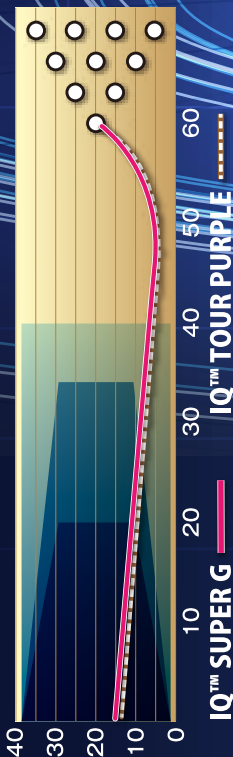

STORM

THE BOWLER'S COMPANY

ハイスコア
請負人

IQ・スーパー・G

IQ™ SUPER G

メーカー希望小売価格
¥59,400 (税込)
¥54,000 (税別)

BALL PERFORMANCE				
曲がり度	小	★		大
曲がり方	アーク		★	シャープ
スキッド	短		★	長
オイルの強さ	弱	★		強
ピンアクション	弱		★	強

- カバーストック / R2S™ Deep Pearl Reactive
- コア / C3™ Centripetal Control Core
- 表面仕上げ / 1500-grit Polished
- カラー / ミッドナイト
- 重量 / 12~16ポンド
- 硬度 / 73-75
- フレア / Medium
- フレグランス / Coconut

	LBS	RG	ΔRG
16	2.49	0.035	
15	2.49	0.029	
14	2.54	0.034	
13	2.59	0.045	
12	2.65	0.035	

■掲載されている製品は、国内外の情勢により入荷に遅延が発生する場合がございます。■印刷物のため実際の製品の色と多少異なる場合がございます。

HI-SPORTS hi-sp.co.jp

株式会社 **ハイ・スポーツ社** ■横浜本社/大阪/名古屋/九州