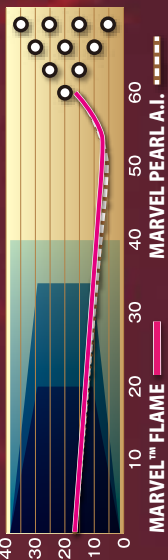

■印刷物のため実際の製品の色と多少異なる場合がございます。

HI-SPORTS hi-sp.co.jp

株式会社 **HI・スポーツ社** ■横浜本社/大阪/名古屋/九州