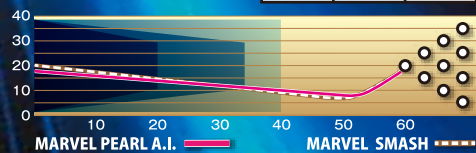

MARVEL PEARL A.I.

マーヴェル・パール A.I.

待望の理想形進化 “マーヴェル・パールA.I.” 高比重系が完成しました

メーカー希望小売価格
¥60,500(税込)
¥55,000(税別)

待望のボールが完成しました。

マーヴェルシリーズでA.I.テクノロジーを採用した第2弾のボールとなりますが、更にこのマーヴェル・パール A.I.は、コアの比重を高くしました。それにより、今までの高性能マーヴェルシリーズの最高峰となるボールが完成しました。特長は、レーン手前からの直進性能の向上と、ややオイルに強目のカバーストックによる転がりの良さで安定した軌道を描き、更にコントロール性能が大幅に増しました。バックエンドでは切れ過ぎないストロングアーク状の曲がりを獲得し、多くのレーンコンディションに対応しやすくなっています。今春発売のマーヴェル・スマッシュの良さを更に上回る走りと安定した転がりで曲がり幅はやや大きくなります。A.I.テクノロジーの特徴でもある強烈なピンアクションも魅力の製品に仕上がっています。

MediumHeavy ~ Medium

- カバーストック / NRG™ Pearl Reactive
- コア / Centripetal™ A.I. Core
- 表面仕上げ / 1500-grit Polished
- 重量 / 12~16ポンド
- フレアポテンシャル / High
- 硬度 / 73-75
- フレグランス / Orange Pineapple Slush
- カラー / シルバー/ディープパープル/マルーン

LBS	RG	ΔRG
16	2.470	0.054
15	2.470	0.053
14	2.500	0.052
13	2.580	0.047
12	2.640	0.037

BALL PERFORMANCE				
曲がり度	小		★	大
曲がり方	アーク		★	シャープ
スキッド	短		★	長
オイルの強さ	弱		★	強
ピンアクション	弱		★	強

■印刷物のため実際の製品の色と多少異なる場合がございます。