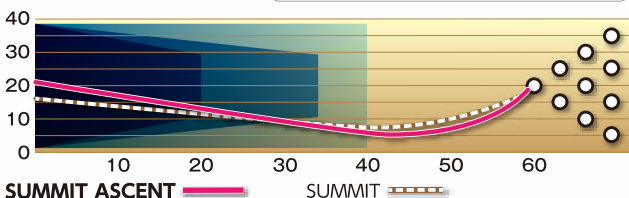

頂点の、さらに上へ

SUMMIT ASCENT

SUMMIT™ ASCENT

サミット・アセント

メーカー希望小売価格
¥60,500(税込)
¥55,000(税別)

BALL PERFORMANCE					
曲がり度	小			★	大
曲がり方	アーチ		★		シャープ
スキッド	短		★		長
オイルの強さ	弱		★		強
ピンアクション	弱			★	強

LBS	RG	ARG
16	2.46	0.056
15	2.46	0.056
14	2.46	0.056
13	2.59	0.045
12	2.65	0.035

- カバーストック R2S™ Solid Reactive
- ウェイトブロック Centripetal™ HD - A.I.
- 表面仕上 4000-Grit Abralon®
- 重量 12~16ポンド
- フレアポテンシャル High
- 硬度 73-75
- カラー アクア+スモーク+シャドウ
- フレグランス Cream Soda
- RG 2.460(15lb)、RG差異 0.056(15lb)