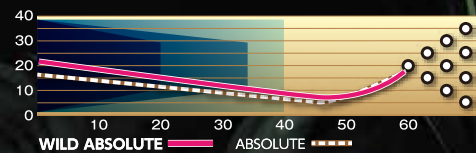

思い通りを
手に入れる

Wild ABSOLUTE™

ワイルド・アブソリュート

ストーム社では珍しい、フリップ・ブロックの無いコアを採用するアブソリュートは、軌道全体を通し安定した一定の転がりを見せます。比重の大きいウェイトブロックは、ドリル後に慣性が高くなる傾向があり、今回採用しましたカバーストックのNEXソリッドでは、レーン手前から中盤でパワーロスしないように設計されています。継続的で安定性のある軸移動で、更なるコントロール性能を強化しています。レーンコンディションの変化にも影響を受けにくい設計で、ボール軌道は急激な動きをしないのでレーンの何処がブレイクポイントかがわかり易いボールです。もちろんボールのエネルギーが効率良くピンに伝わり、弾きが良く更に低く飛ばすことが出来るのが特長です。ポケットヒットした薄目のアクションが非常に好印象でした。最近のレーンコンディションにとても合っていますので、是非体感してみてください。

メーカー希望小売価格
¥62,700 (税込)
¥57,000 (税別)

MediumHeavy ~ Medium

- カバーストック **NeX™ Solid Reactive**
- ウェイトブロック **Sentinel™ Core**
- 表面仕上 **Reacta Gloss™**
- 重量 **12~16ポンド**
- フレアポテンシャル **High**
- 硬度 **73-75**
- フレグランス **Ginger Snap**
- カラー **バイオレット+オレンジ+ホワイト**

LBS	RG	ΔRG	Int-Diff
16	2.480	0.048	0.020
15	2.480	0.050	0.021
14	2.540	0.045	0.018
13	2.570	0.032	0.010
12	2.590	0.029	0.008

BALL PERFORMANCE				
曲がり度	小			大
曲がり方	アーク			シャープ
スキッド	短			長
オイルの強さ	弱			強
ピンアクション	弱			強